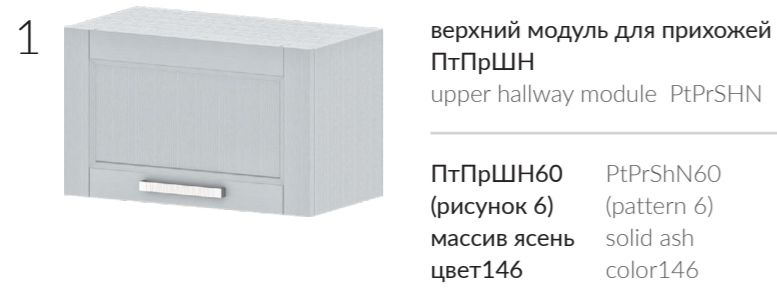

Ниже представлены примеры оформления заказа на различные позиции мебели
Below are examples of placing an order for various furniture items