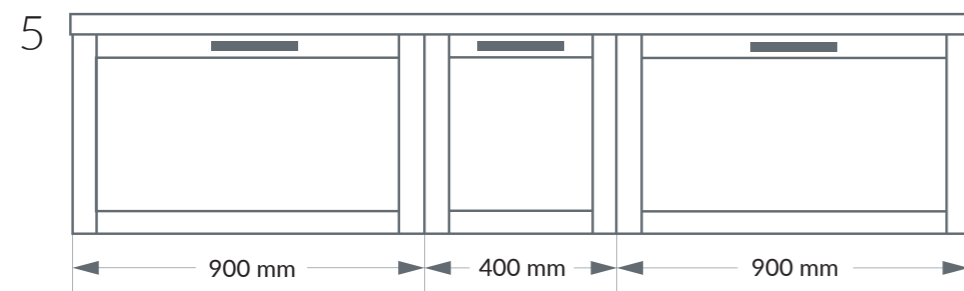

Ниже представлены примеры оформления заказа на различные позиции мебели
Below are examples of placing an order for various furniture items