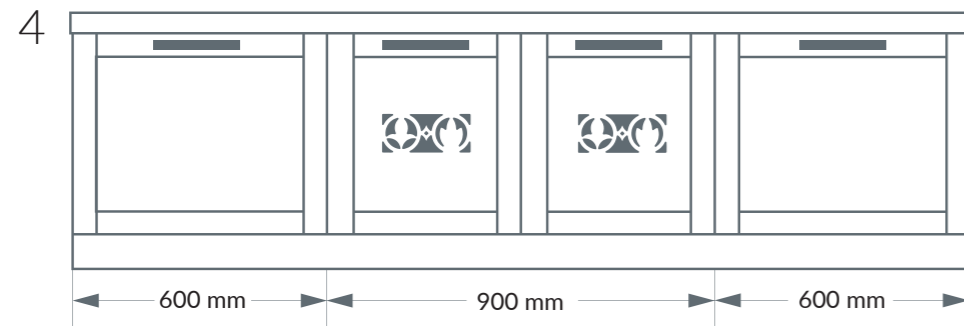

Ниже представлены примеры оформления заказа на различные позиции мебели
Below are examples of placing an order for various furniture items